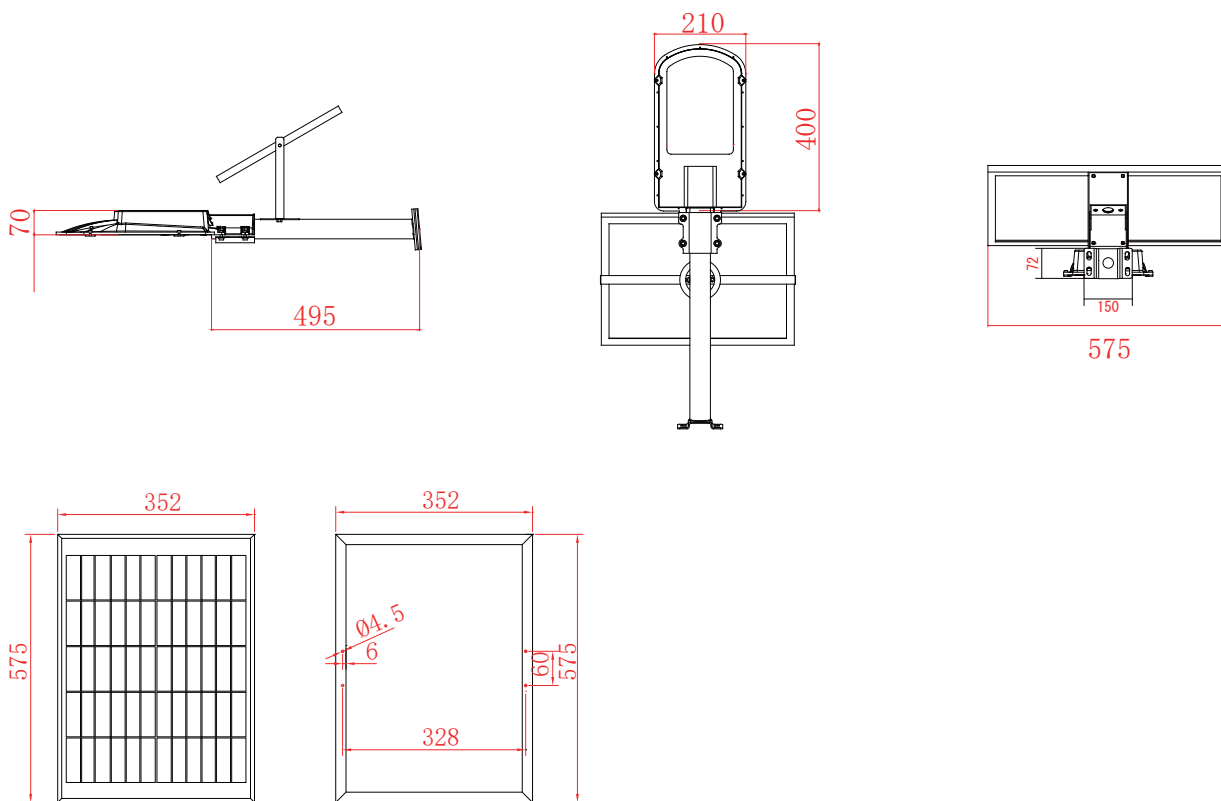

03

リモートコントローラー

- **DEMO:** 昼夜問わず1分間点灯（テスト使用のみ）
- **OFF:** 昼夜問わず消灯
- **L:** 日没後、2時間100%点灯→3時間60%点灯→日の出まで10%点灯
- **T:** 日没後、1時間100%点灯→3時間40%点灯→日の出まで10%点灯
- **M:** 日没後、2時間100%点灯→3時間60%点灯→3時間20%点灯→消灯
- **U:** 日没後、2時間100%点灯→3時間60%点灯→1時間20%→消灯

Remark: 初期設定はLモードに設定されています。リモコンで6つのモードからお好みの設定を選択できます。

04

図面