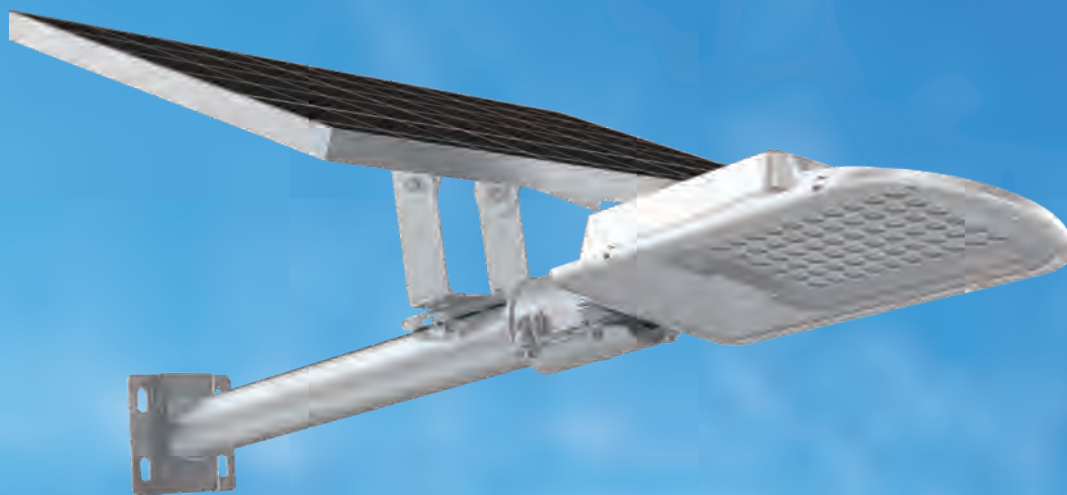

# ***SIGEN-RS3012***

Come from nature, Light up the future

～自然の力で未来を明るく～

 **SIGEN**  
SOLAR ENERGY

## 構造設計

- 高品質なソーラーパネル、高輝度LED照明、高耐久・高寿命バッテリーがこのスタイリッシュなボディに作られています。