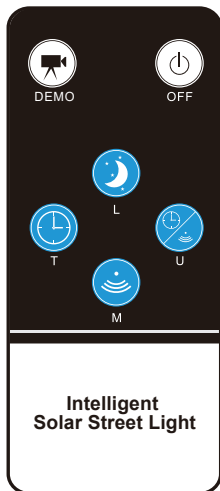

03

リモートコントローラー