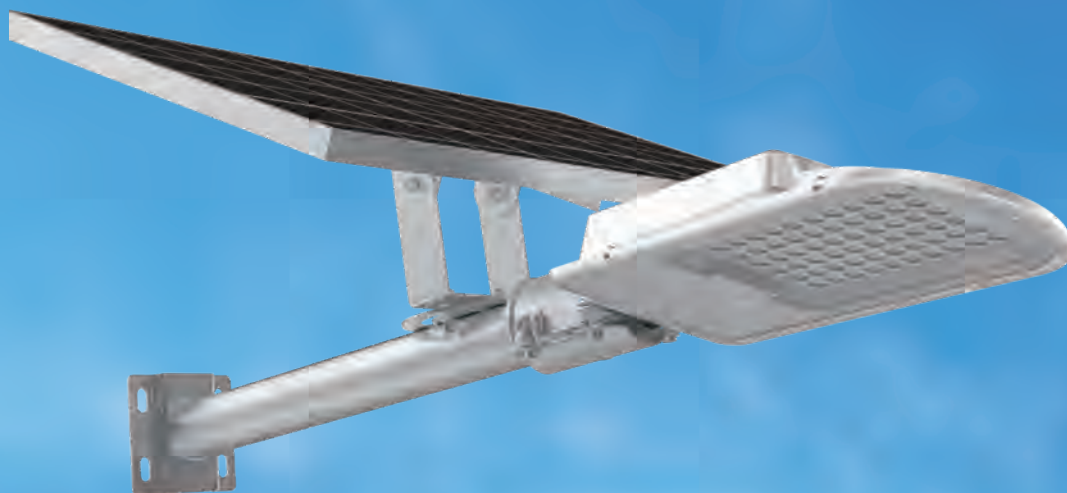

SIGEN-RS3012

Come from nature, Light up the future

～自然の力で未来を明るく～

 **SIGEN**
SOLAR ENERGY

目次

1. 構造設計	-----	02
2. コアテクノロジー	-----	02
3. リモートコントローラー	-----	03
4. 図面	-----	03
5. 製品仕様	-----	04
7. 設置イメージ	-----	05

01

構造設計

- 高品質なソーラーパネル、高輝度LED照明、高耐久・高寿命バッテリーがこのスタイリッシュなボディに作られています。

02

コアテクノロジー

光効率管理

複数のLEDチップの同時稼働により、光効率は160lm / wを実現

充放電管理

ソフトウェアとハードウェアでバッテリーを保護し、サイクル回数2000回以上を達成

※SIGEN-RS3012-P ポール仕様

ポール	材 質	アルミニウム合金
	寸法 （3段ポール）	上段：855mm（径58mm） 中段：1195mm（径80mm） 下段：800mm（径110mm）

※仕様や設定につきましては技術の進歩などに伴い、予告なく変更する場合がございます。

※日照条件やご使用の環境により、点灯時間が短くなる場合がございます。

※各期待寿命、及び無日照保証（雨天・曇天時の点灯日数）はあくまでも目安であり、ご使用の環境や設定により前後する場合がございます。予めご了承ください。

SIGEN-RS3012 はポールにも壁面にも設置できるため、様々なシーンで活用でき、また水銀灯からソーラー LED 照明への変更に最適です。

付属の取付金具でポールへの取付けが可能です。

高さ約 4m に設置した際の点灯の様子です。非常に明るく周囲を照らしてくれます。

高さ約 6m への設置例と点灯の様子です。ステンレスバンドで電柱への取付けも可能です。
※ステンレスバンドは付属されておりません。予めご了承ください。