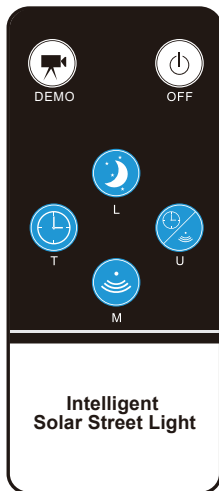

03

リモートコントローラー

-  **DEMO:** 昼夜問わず1分間点灯（テスト使用のみ）
-  **OFF:** 昼夜問わず消灯
-  **L:** 日没後、2時間100%点灯→3時間60%点灯→日の出まで10%点灯
-  **T:** 日没後、1時間100%点灯→3時間40%点灯→日の出まで10%点灯
-  **M:** 日没後、2時間100%点灯→3時間60%点灯→3時間20%点灯→消灯
-  **U:** 日没後、2時間100%点灯→3時間60%点灯→1時間20%→消灯