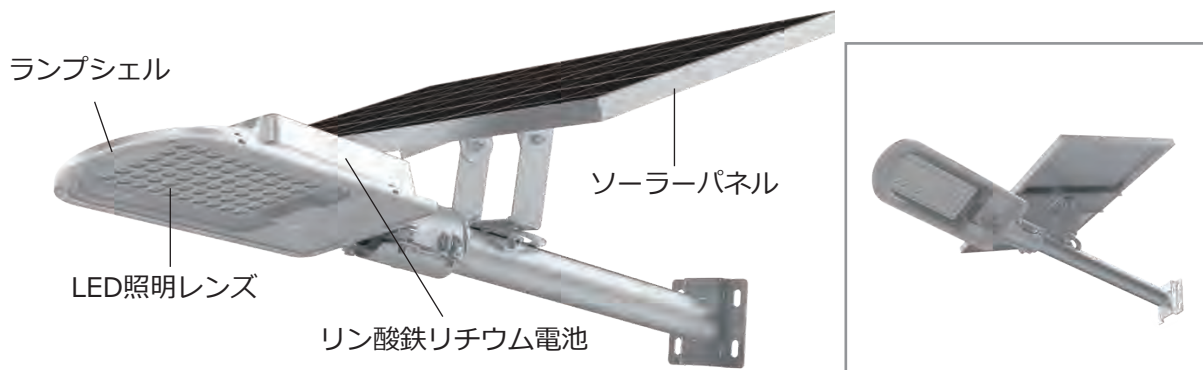

SIGEN-RS3012

Come from nature, Light up the future

～自然の力で未来を明るく～

 **SIGEN**
SOLAR ENERGY

目次

1. 構造設計	-----	02
2. コアテクノロジー	-----	02
3. リモートコントローラー	-----	03
4. 図面	-----	03
5. 製品仕様	-----	04
7. 設置イメージ	-----	05

01

構造設計

- 高品質なソーラーパネル、高輝度LED照明、高耐久・高寿命バッテリーがこのスタイリッシュなボディに作られています。

02

コアテクノロジー

光効率管理

複数のLEDチップの同時稼働により、光効率は160lm / wを実現

充放電管理

ソフトウェアとハードウェアでバッテリーを保護し、サイクル回数2000回以上を達成

※SIGEN-RS3012-P ポール仕様

ポール	材 質	アルミニウム合金
	寸法 （3段ポール）	上段：855mm（径58mm） 中段：1195mm（径80mm） 下段：800mm（径110mm）

※仕様や設定につきましては技術の進歩などに伴い、予告なく変更する場合がございます。

※日照条件やご使用の環境により、点灯時間が短くなる場合がございます。

※各期待寿命、及び無日照保証（雨天・曇天時の点灯日数）はあくまでも目安であり、ご使用の環境や設定により前後する場合がございます。予めご了承ください。

SIGEN-RS3012 はポールにも壁面にも設置できるため、様々なシーンで活用でき、また水銀灯からソーラー LED 照明への変更に最適です。

付属の取付金具でポールへの取付けが可能です。

高さ約 4m に設置した際の点灯の様子です。非常に明るく周囲を照らしてくれます。

高さ約 6m への設置例と点灯の様子です。ステンレスバンドで電柱への取付けも可能です。
※ステンレスバンドは付属されておりません。予めご了承ください。