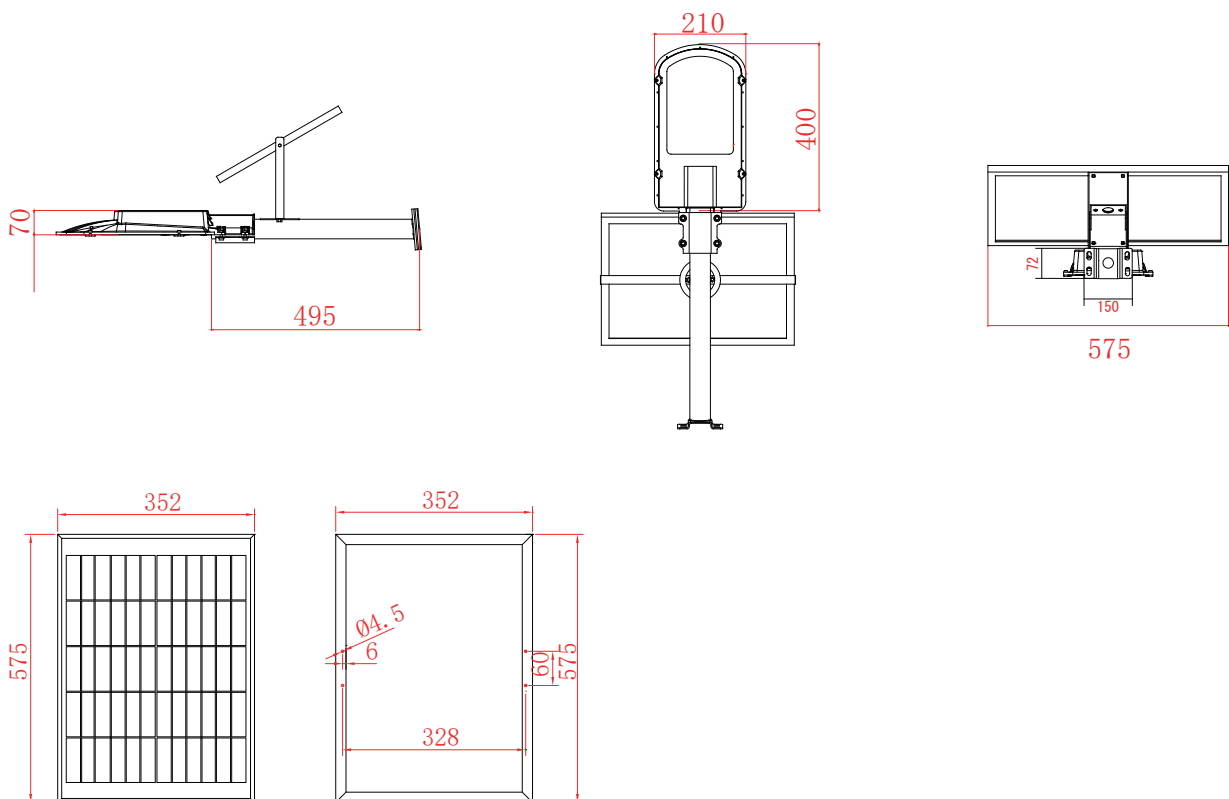

Remark: 初期設定はLモードに設定されています。リモコンで6つのモードからお好みの設定を選択できます。

04

図面

仕 様		SIGEN-RS3012
LED照明	明るさ	1800LM
	消費電力	12W
	LED照明寿命	約50000時間（1日10時間点灯で約14年）
	照明部寸法	400×210×70mm
	照明部材質	アルミニウム合金、プラスチック
ソーラーパネル	定格出力	30W/5V
	タイプ	多結晶シリコン
	表面仕様	完全防水仕様（強化ガラス）
	パネル寸法	575×352mm
	期待寿命	25年
バッテリー	タイプ	リン酸鉄リチウムイオン
	蓄電容量	144Wh
	期待寿命	約7～8年（2000サイクル）
本体 （照明、パネル、バッテリー）	重 量	約7kg
	防塵・防雨	IP65
システム	点灯時間	日没から日の出まで
	点灯モード	リモコン設定
	無日照保証	約3～4日（バッテリー満充電時）
推奨環境	動作環境温度	-20℃～60℃
	日照時間	平均6時間以上/日
	推奨設置間隔	10～20m
保証期間		1年

※SIGEN-RS3012-P ポール仕様

ポール	材 質	アルミニウム合金
	寸法 （3段ポール）	上段：855mm（径58mm） 中段：1195mm（径80mm） 下段：800mm（径110mm）

※仕様や設定につきましては技術の進歩などに伴い、予告なく変更する場合がございます。

※日照条件やご使用の環境により、点灯時間が短くなる場合がございます。

※各期待寿命、及び無日照保証（雨天・曇天時の点灯日数）はあくまでも目安であり、ご使用の環境や設定により前後する場合がございます。予めご了承ください。